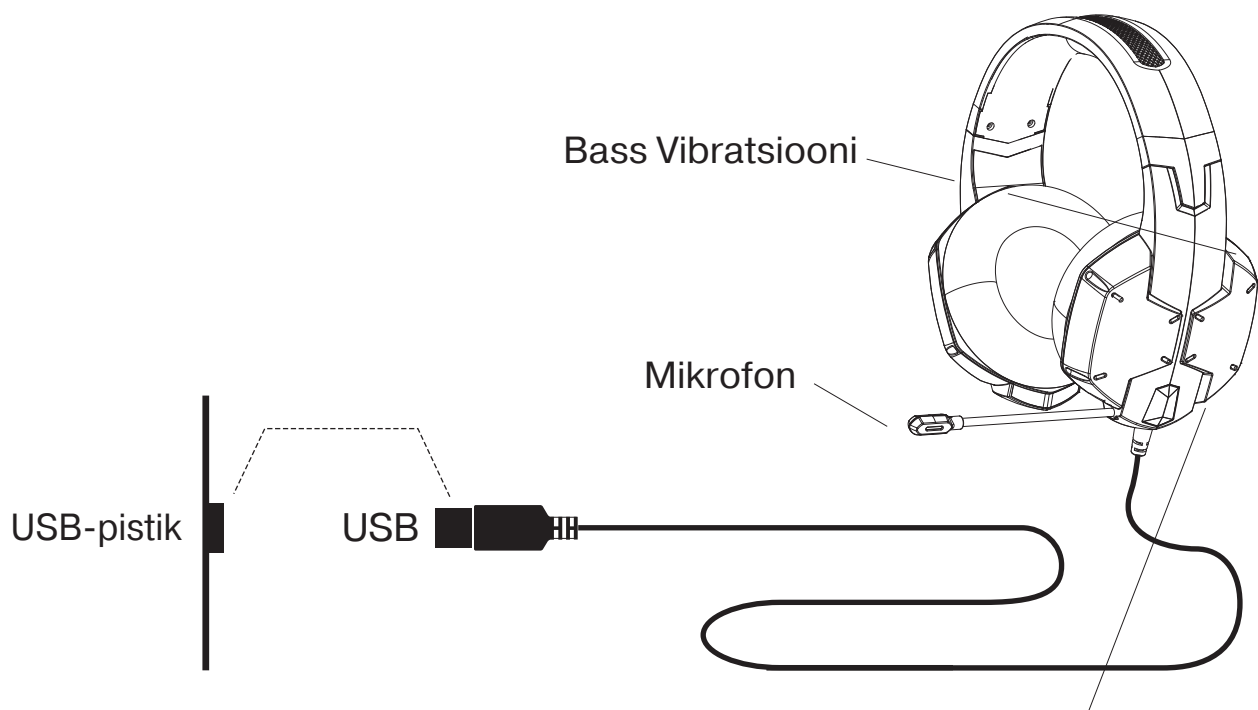

Joon. 1. Ühendamise skeem

Helitugevuse regulaator

TEHNILISED OMADUSED

Omadused	Väärtus ja mõõtühikud
Tundlikkus	kõrvaklapid: 110 ± 3 dB mikrofon: -58 ± 3 dB
Sageduste vahemik	kõrvaklapid: 20 – 20 000 Hz mikrofon: 30–16 000 Hz
Takistus	32 Ohm
Membraan	Ø 50 mm
Liidese tüüp	USB
Kaabli pikkus	2.2 ± 5 % m
Kaal	365 g